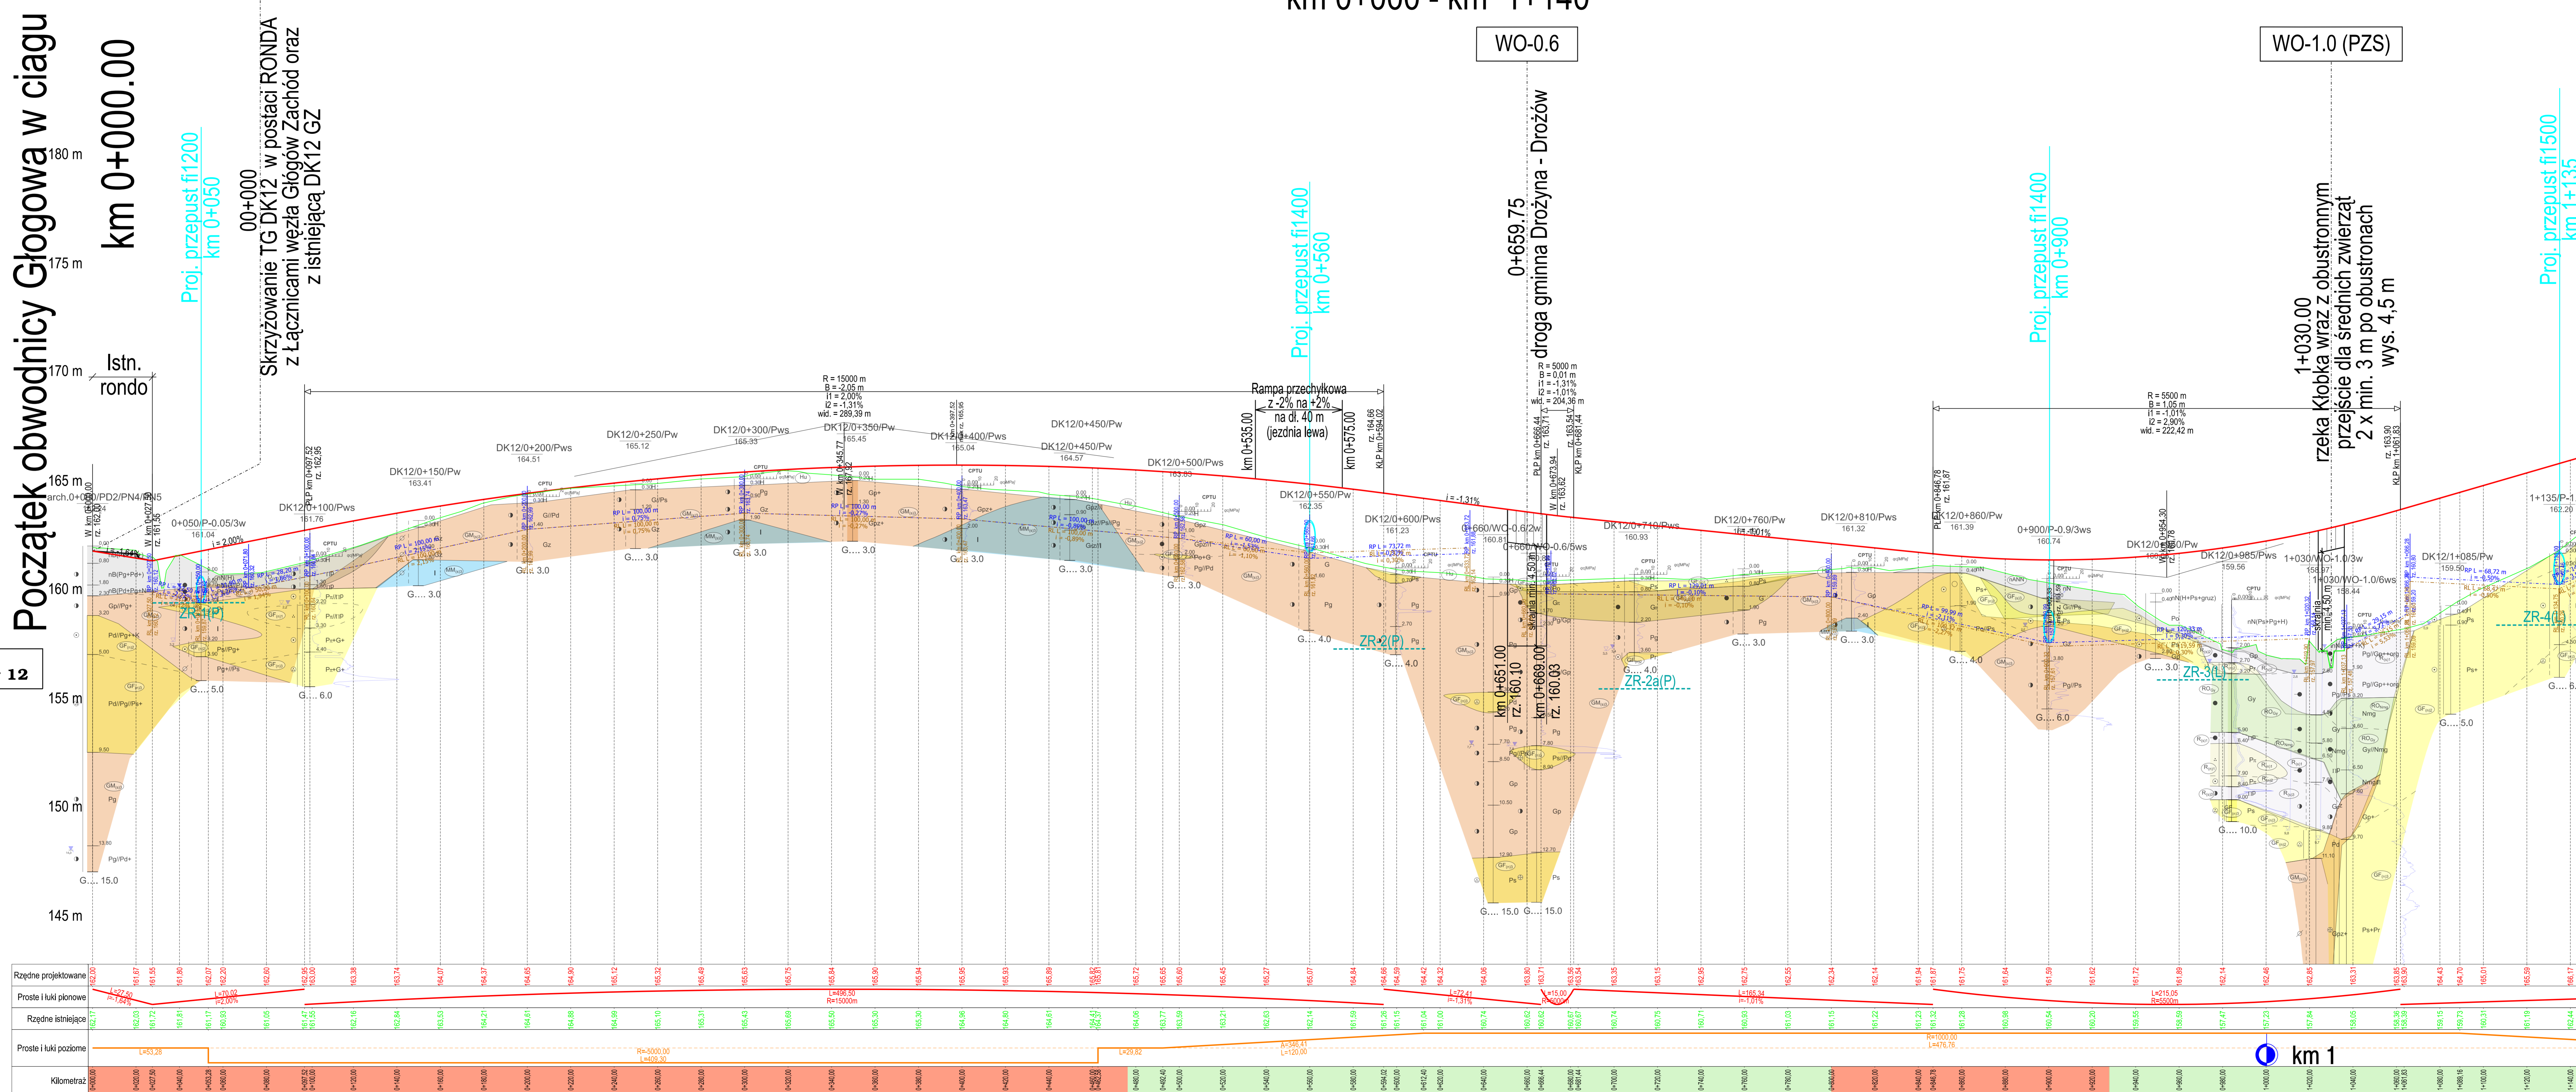

PRZEKRÓJ PODŁUŻNY PROJEKTOWANEJ OBWODNICY GŁOGOWA W CIĄGU DROGI KRAJOWEJ NR 12 - GEOLOGIA JEZDNI PRAWA

km 0+000 - km 1+140

Początek obwodnicy Głogowa w ciągu DK12

km 0+000.00

RONDO GZ - 0.0

Proj. przepust fi1200
km 0+050

00+000
Skrzyżowanie TG DK12 w postaci RONDA
z Łącznicami węzła Głógów Zachód oraz
z istniejącą DK12 GZ

WO-0.6

0+659.75
droga gmina Drożyna - Drożów

WO-1.0 (PZS)

Proj. przepust fi1400
km 0+900

1+030.00
rzeka Kłobka wraz z obustronnym
przebiegiem dla średnich zwierząt
2 x min. 3 m po obustronach
wys. 4,5 m

Proj. przepust fi1500
km 1+135

ŻAGAŃ
dr. kraj. Nr 12
KL. GP